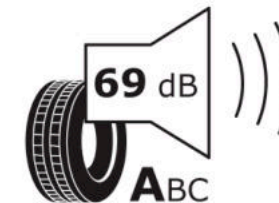

## Δελτίο Πληροφοριών Προϊόντος

ΚΑΝΟΝΙΣΜΟΣ (ΕΕ) 2020/740

Μάρκα	<b>MICHELIN</b>
Εμπορική ονομασία	<b>PRIMACY 3 *</b>
Αναγνωριστικό μοντέλου	<b>197753</b>
Διάσταση	<b>245/45R19</b>
Δείκτης ικανότητας φόρτωσης	<b>102</b>
Σύμβολο κατηγορίας ταχύτητας	<b>Y</b>
Κατηγορία ως προς την εξοικονόμηση καυσίμου	<b>B</b>
Κατηγορία ως προς την πρόσφυση του ελαστικού σε υγρό οδόστρωμα	<b>A</b>
Κατηγορία εξωτερικού θορύβου κύλισης	<b>A</b>
Τιμή εξωτερικού θορύβου κύλισης	<b>69 dB</b>
Ελαστικό για χρήση σε συνθήκες έντονης χιονόπτωσης	<b>Όχι</b>
Ελαστικό πρόσφυσης στον πάγο	<b>Όχι</b>
Ημερομηνία έναρξης παραγωγής	<b>48/13</b>
Ημερομηνία λήξης παραγωγής	
Κατηγορία Φορτίου	<b>XL</b>
Επιπλέον πληροφορίες	<b>245/45 R19 102Y XL TL PRIMACY 3 * GRNX MI</b>

# ENERG

**MICHELIN**

197753

245/45R19 102 Y

C1

2020/740