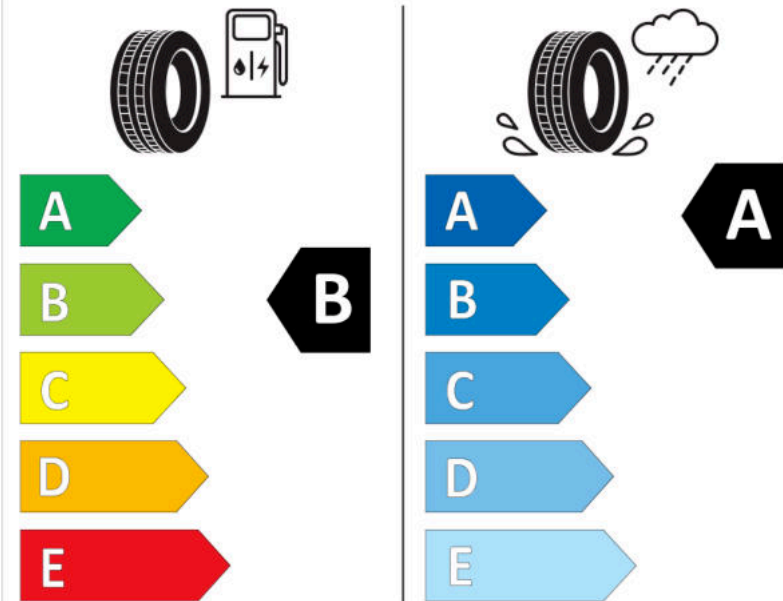

## Δελτίο Πληροφοριών Προϊόντος

ΚΑΝΟΝΙΣΜΟΣ (ΕΕ) 2020/740

Μάρκα	<b>MICHELIN</b>
Εμπορική ονομασία	<b>PRIMACY 3 *</b>
Αναγνωριστικό μοντέλου	<b>197753</b>
Διάσταση	<b>245/45R19</b>
Δείκτης ικανότητας φόρτωσης	<b>102</b>
Σύμβολο κατηγορίας ταχύτητας	<b>Y</b>
Κατηγορία ως προς την εξοικονόμηση καυσίμου	<b>B</b>
Κατηγορία ως προς την πρόσφυση του ελαστικού σε υγρό οδόστρωμα	<b>A</b>
Κατηγορία εξωτερικού θορύβου κύλισης	<b>A</b>
Τιμή εξωτερικού θορύβου κύλισης	<b>69 dB</b>
Ελαστικό για χρήση σε συνθήκες έντονης χιονόπτωσης	<b>Όχι</b>
Ελαστικό πρόσφυσης στον πάγο	<b>Όχι</b>
Ημερομηνία έναρξης παραγωγής	<b>48/13</b>
Ημερομηνία λήξης παραγωγής	
Κατηγορία Φορτίου	<b>XL</b>
Επιπλέον πληροφορίες	<b>245/45 R19 102Y XL TL PRIMACY 3 * GRNX MI</b>

# ENERG

**MICHELIN**

197753

245/45R19 102 Y

C1

2020/740